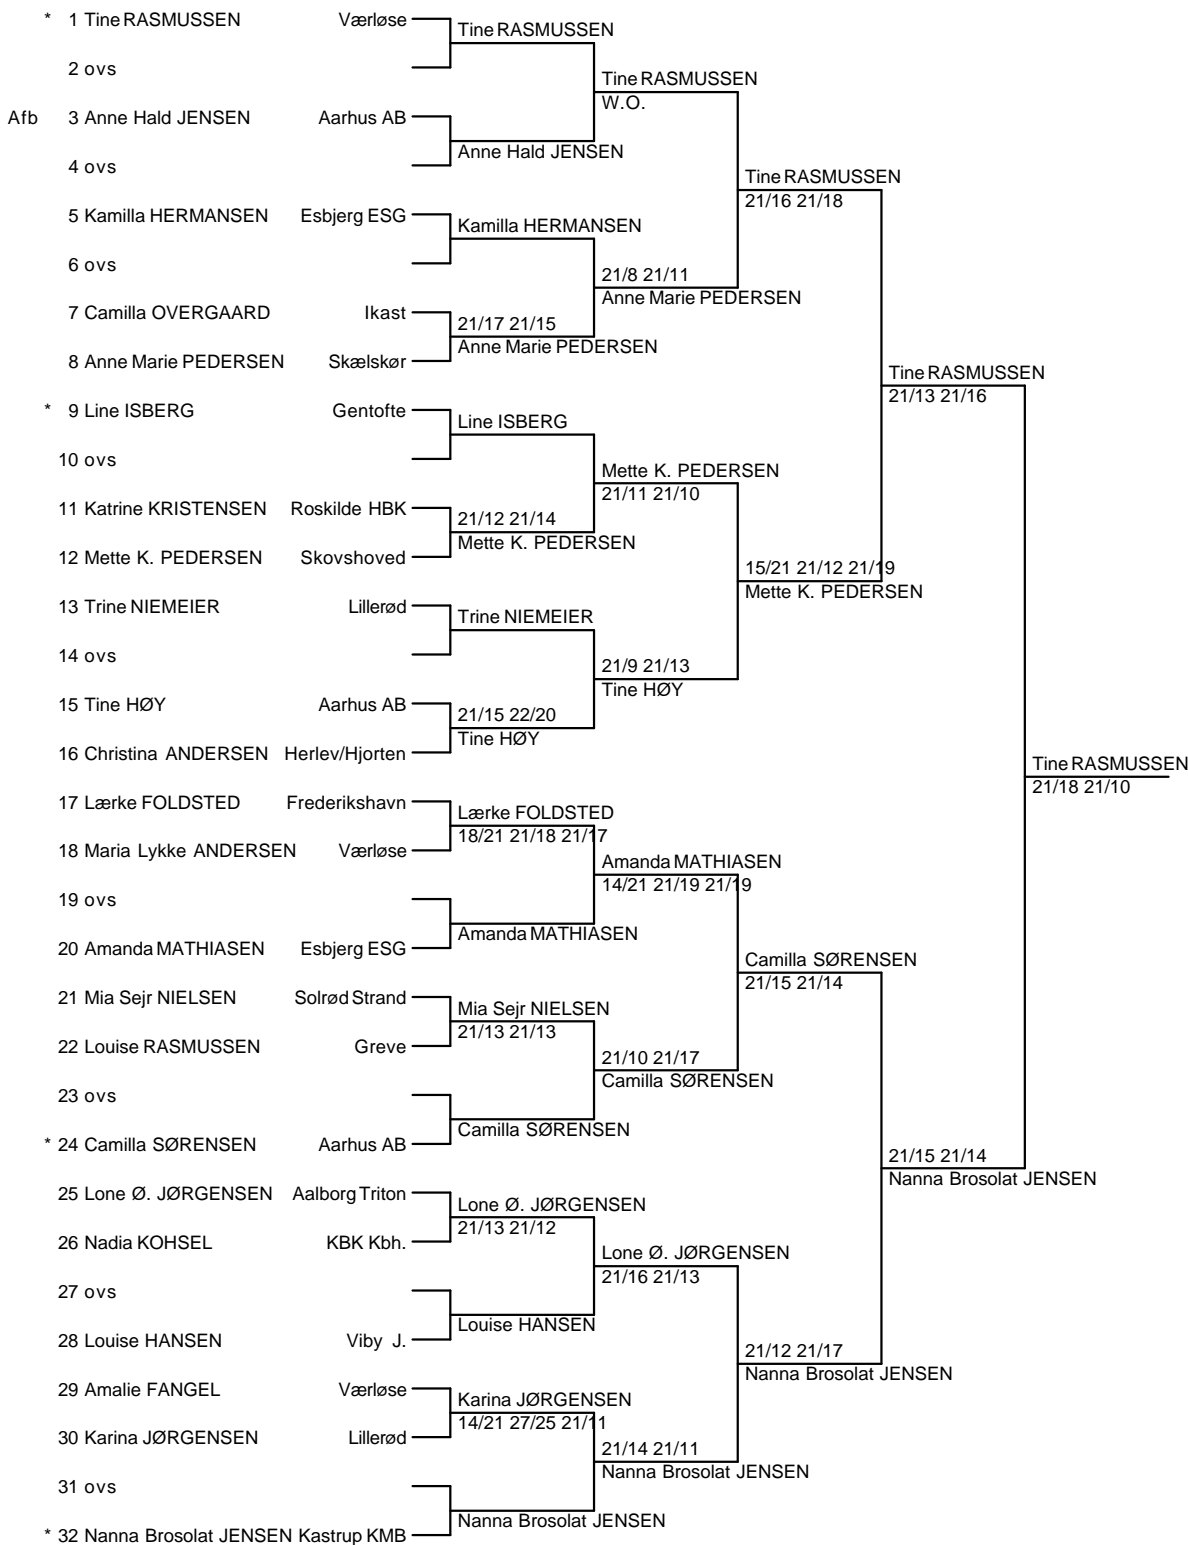

03-02-2008 16:45

\*=seeded - Afb=Afbud - Rsv=Reserve - WO=Walk Over - Oth=Overført til hovedturneringen - Ofk=Overført fra Kvalifikationen - Ska=Skadet

**DM I BADMINTON**

**31. Januar - 3. Februar**

**Dame Single SEN E**