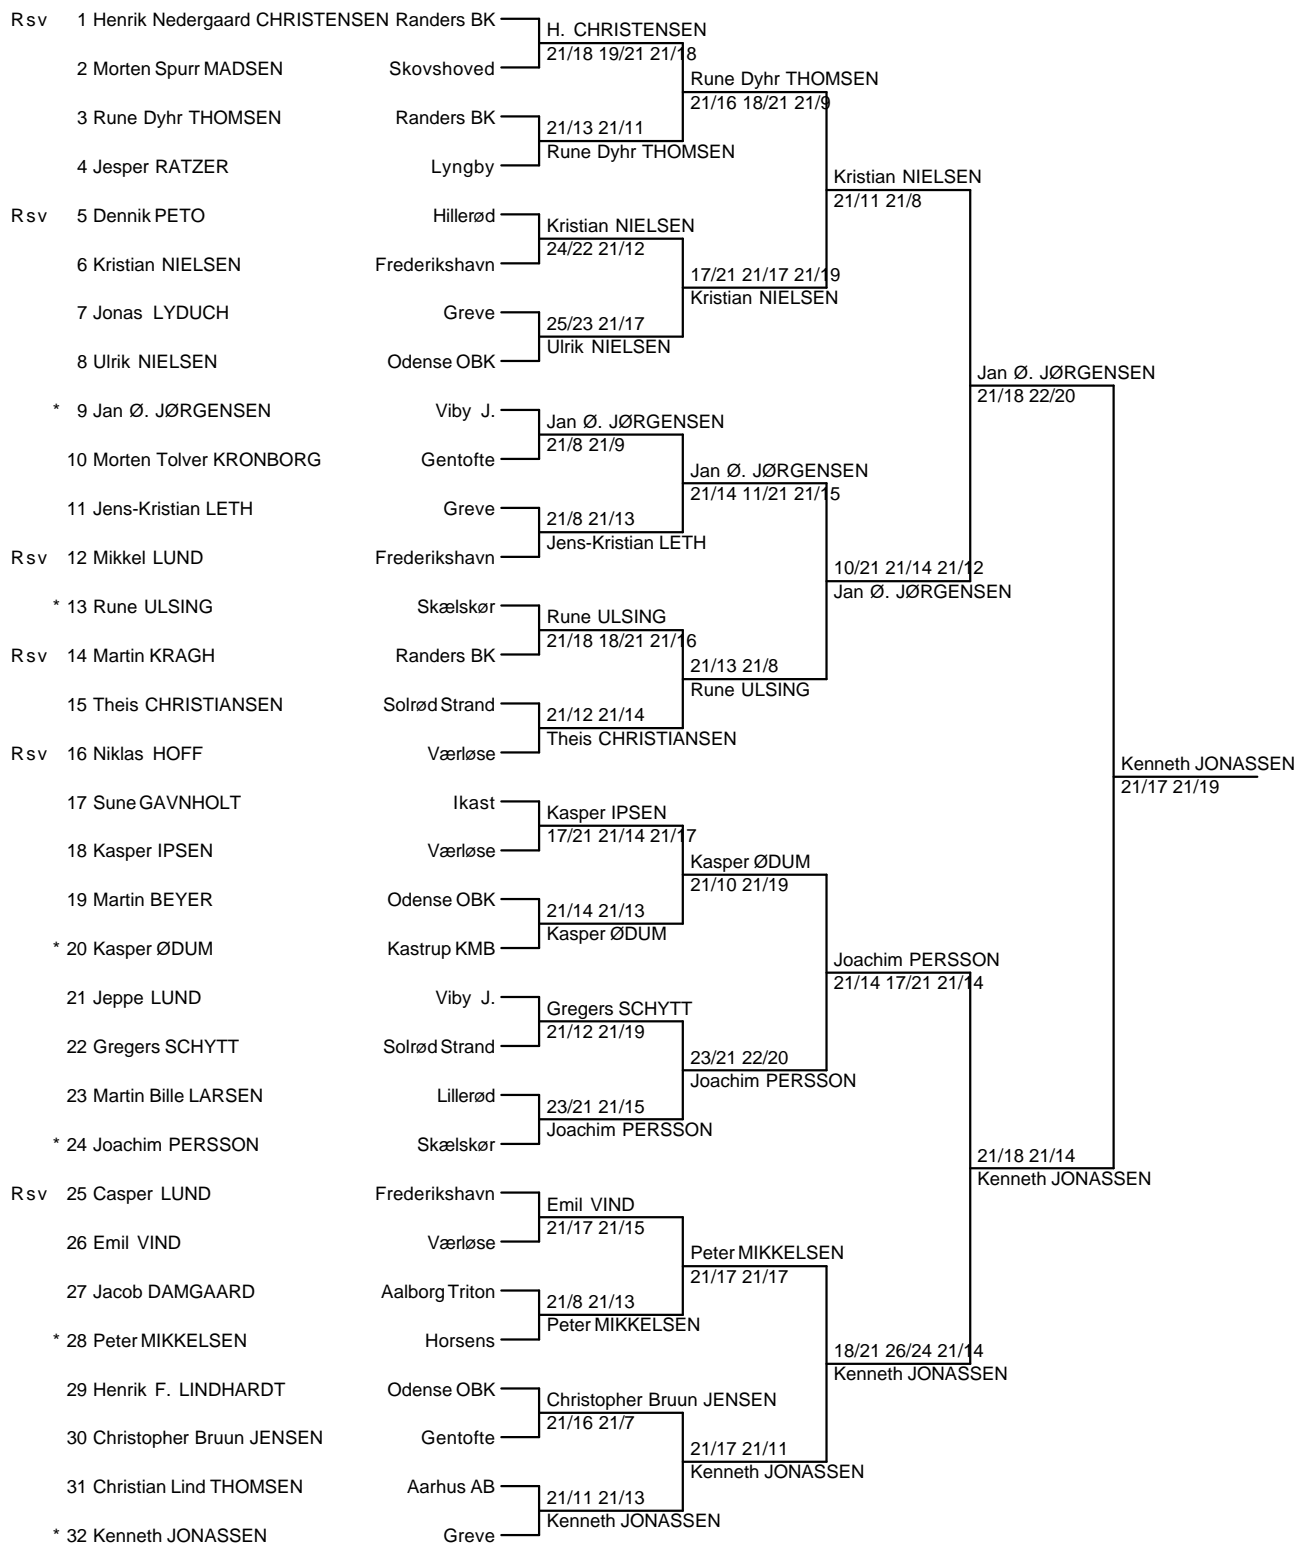

Herre Single SENE